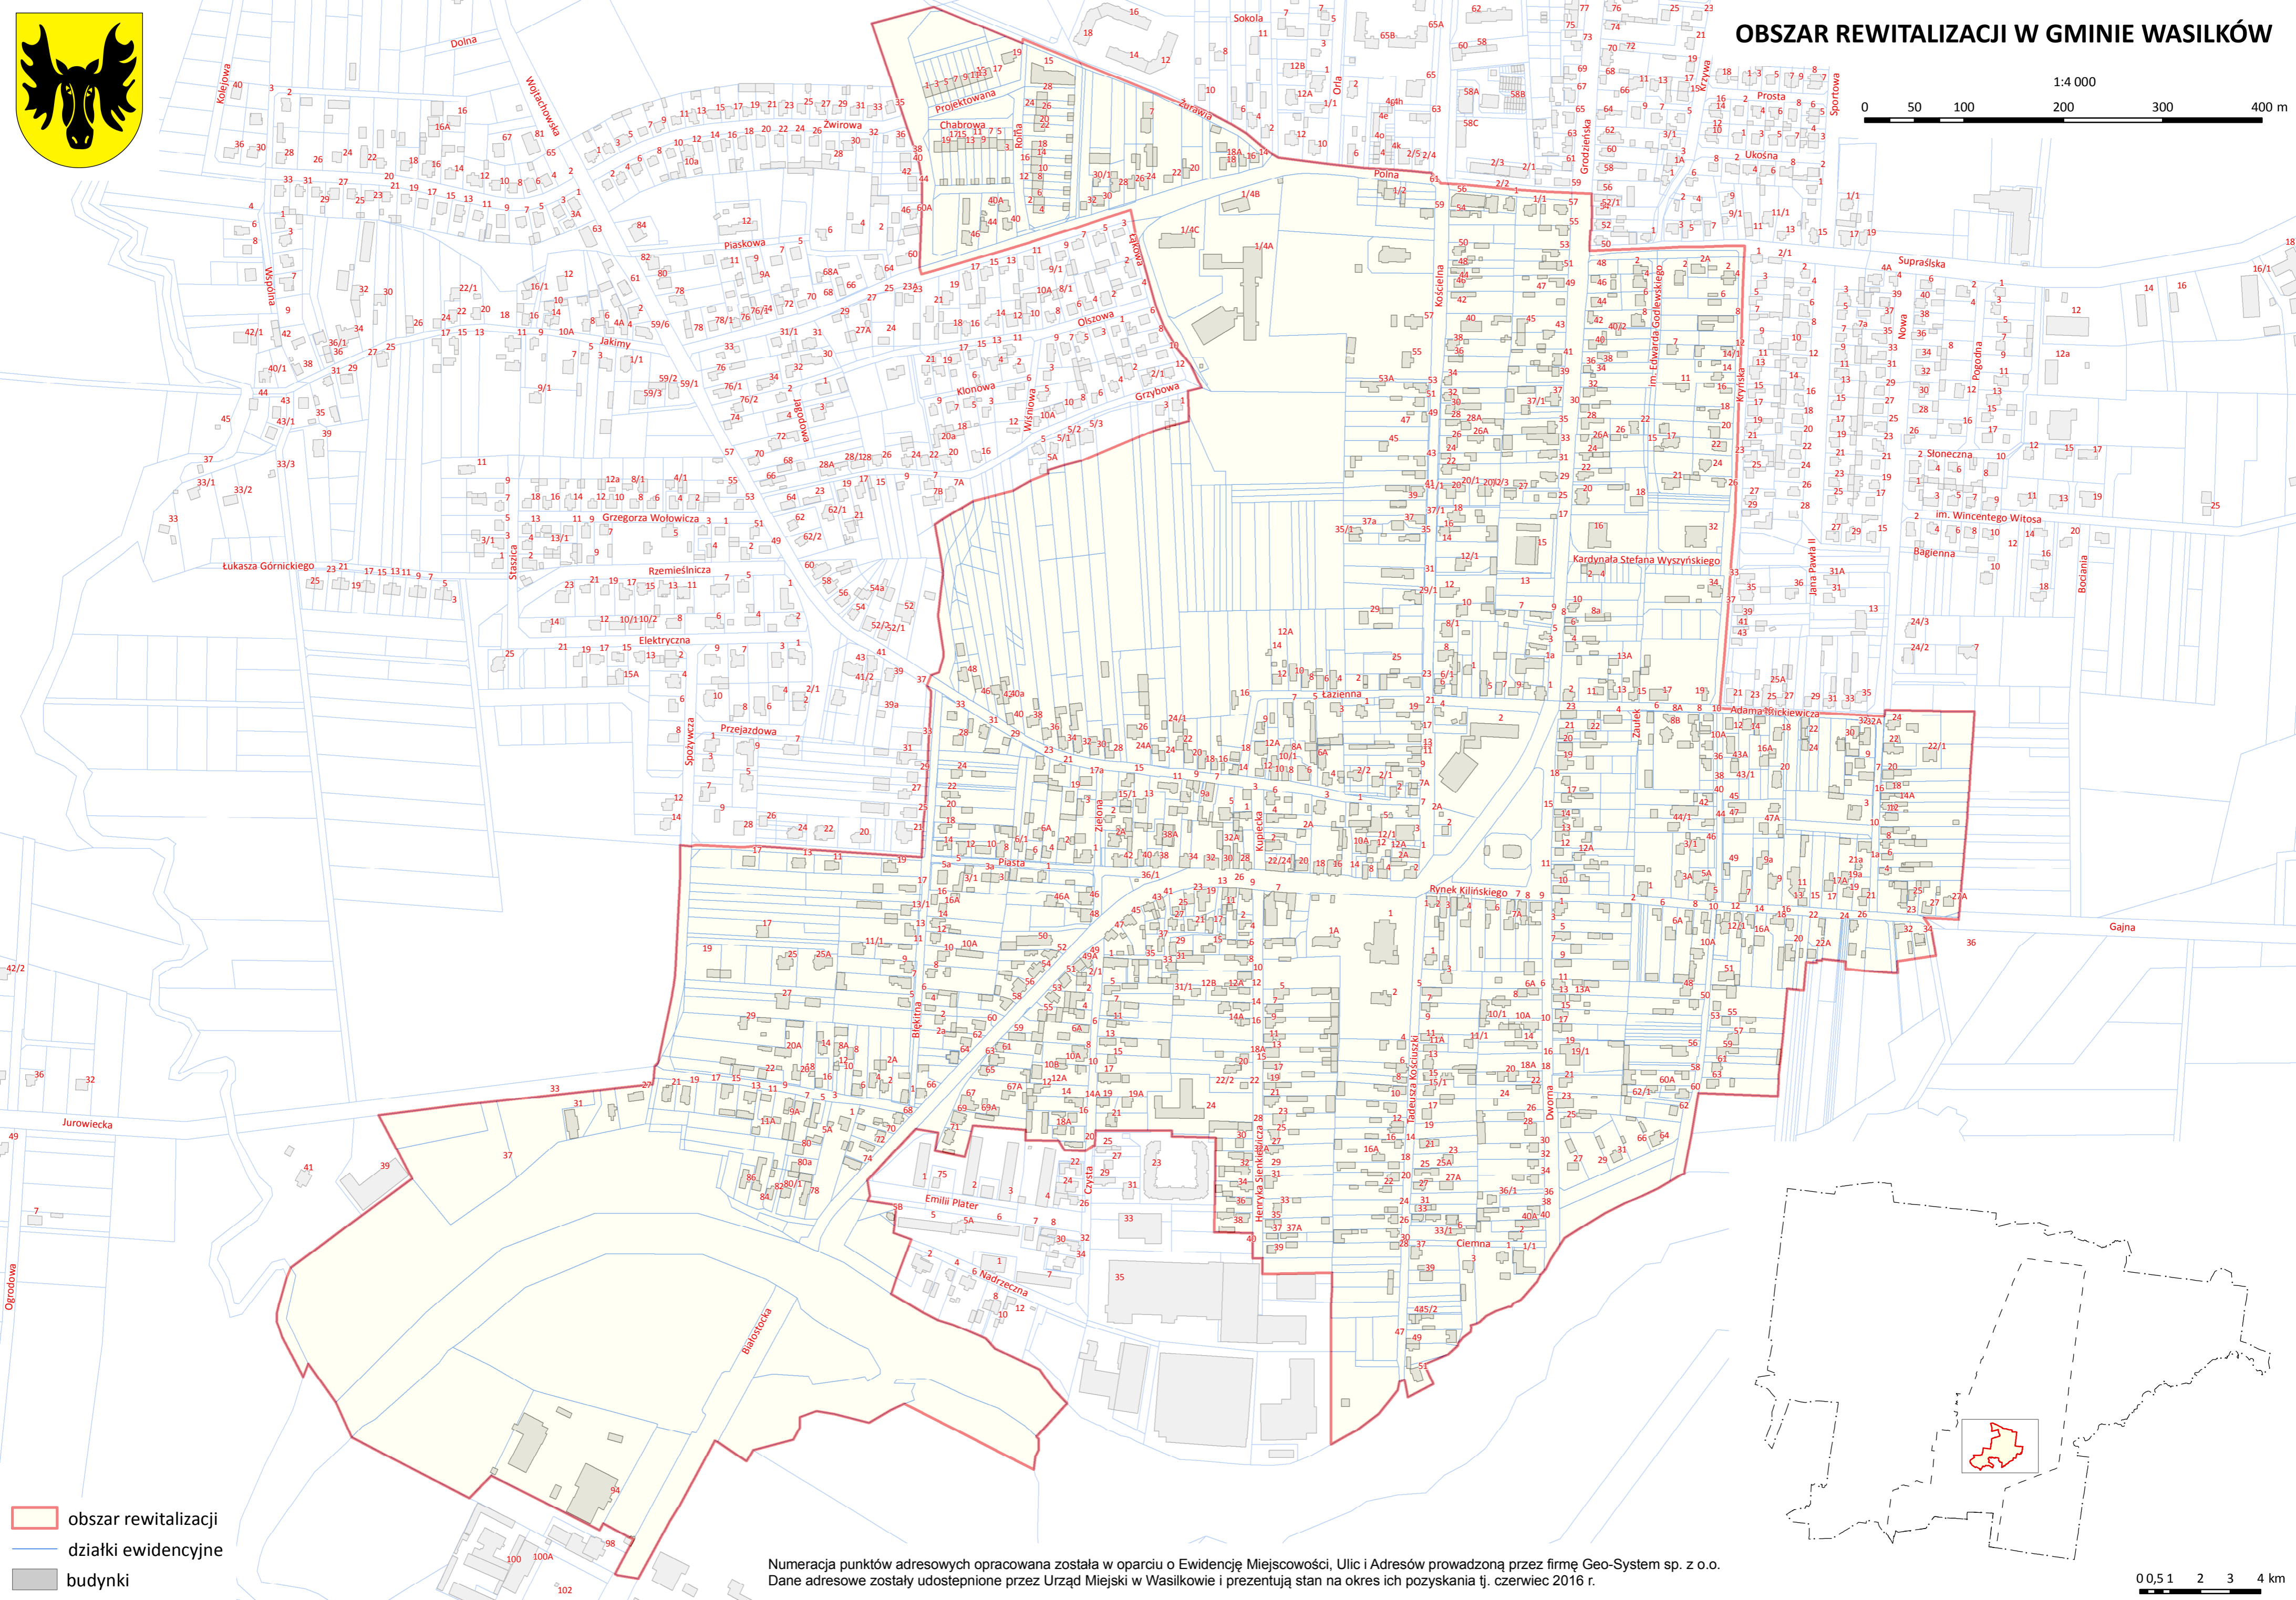

OBSZAR REWITALIZACJI W GMINIE WASILKÓW

1:4 000

0 50 100 200 300 400 m

- obszar rewitalizacji
- działki ewidencyjne
- budynki

Numeracja punktów adresowych opracowana została w oparciu o Ewidencję Miejscowości, Ulic i Adresów prowadzoną przez firmę Geo-System sp. z o.o. Dane adresowe zostały udostępnione przez Urząd Miejski w Wasilkowie i prezentują stan na okres ich pozyskania tj. czerwiec 2016 r.

0,05 1 2 3 4 km