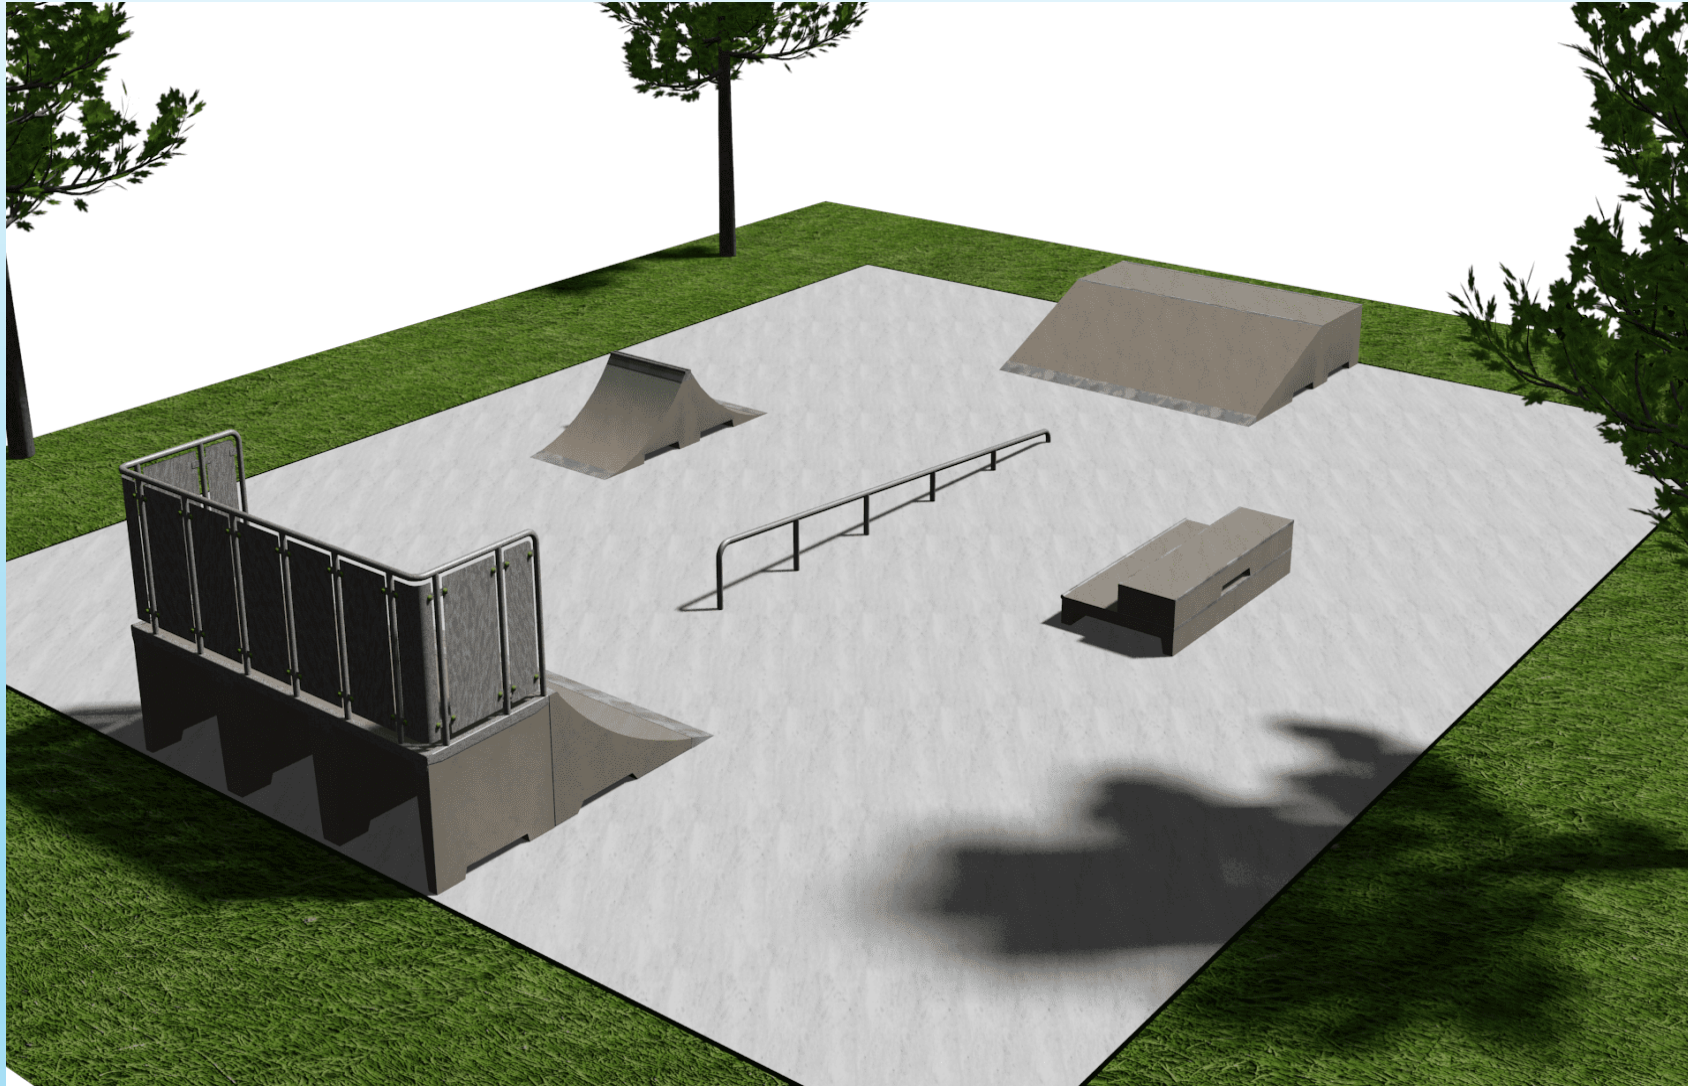

REALIZACJA TEGO PROJEKTU JEST NIEZBĘDNA ZE WZGLĘDU NA BRAK TEGO TYPU ROZWINIĘTYCH OBIEKTÓW W NASZYM MIEŚCIE. ZAGOSPODAROWANIE TEJ PRZESTRZENI POZWOLI WPŁYNAĆ NIE TYLKO NA JEJ ROZWÓJ, ALE I NA POSZERZENIE DZIAŁALNOŚCI SPORTOWEJ NA TERENIE MIASTA, BĘDZIE TO NAJLEPIEJ ROZWINIĘTY TEGO TYPU OBIEKT W WASILKOWIE. MŁODZIEŻ JEŹDZI W MIEJSCACH NIEPRZYSTOSOWANYCH DO TEGO, CZĘSTO NISZCZĄC ŁAWKI, KRAWĘŻNIKI ITP.

SKATEPARK PRZYCZYNI SIĘ DO AKTYWIZACJI MIESZKAŃCÓW, A ZAAWANSOWANYM ODBIORCOM POZWOLI NA DOSKONALENIE SWOICH UMIEJĘTNOŚCI SPORTOWYCH.

OBIEKT ZOSTANIE WYBUDOWANY ZGODNIE Z AKTUALNYMI NORMAMI I ZASADAMI BHP, TAK BY ZAPEWNIĆ PEŁNE BEZPIECZEŃSTWO UŻYTKOWNIKOM.

SKATEPARK WPŁYNIE POZYTYWNE NA OSIEDLE LISIA GÓRA, SPOULARYZUJE JE ORAZ ŚWIETNIE SIĘ W NIĄ WKOMONUJE.

PROJEKT ZAKŁADA DOPOSAŻENIE OBECNEGO PLACU ZABAW O NASTĘPUJĄCE URZĄDZENIA:

**PRZESZKODY TJ.: BARIERKA TYLNA SKATE, BARIERKA BOCZNA SKATE, BOX, RAMP, SPINE-RAMP, RAIL
PROSTY, OLLY-BOX TRZYCZĘŚCIOWY, BANK, BOX, KTÓRE ZOSTANĄ USTAWIONE NA WCZEŚNIEJ UŁOŻONEJ KOSTCE
BETONOWEJ.**