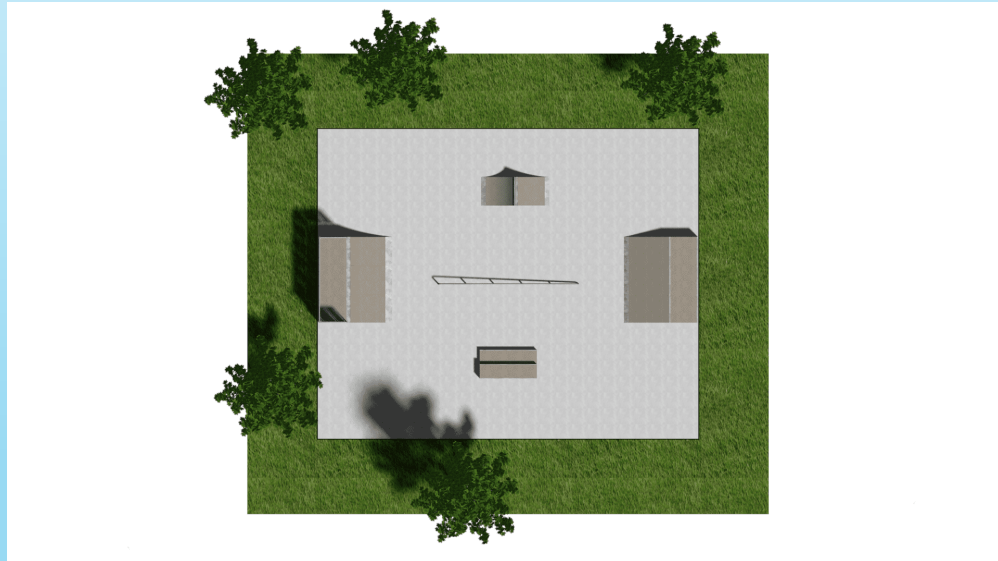

REALIZACJA TEGO PROJEKTU JEST NIEZBĘDNA ZE WZGLĘDU NA BRAK TEGO TYPU ROZWINIĘTYCH OBIEKTÓW W NASZYM MIEŚCIE. ZAGOSPODAROWANIE TEJ PRZESTRZENI POZWOLI WPŁYNAĆ NIE TYLKO NA JEJ ROZWÓJ, ALE I NA POSZERZENIE DZIAŁALNOŚCI SPORTOWEJ NA TERENIE MIASTA, BĘDZIE TO NAJLEPIEJ ROZWINIĘTY TEGO TYPU OBIEKT W WASILKOWIE. MŁODZIEŻ JEŹDZI W MIEJSCACH NIEPRZYSTOSOWANYCH DO TEGO, CZĘSTO NISZCZĄC ŁAWKI, KRAWĘŻNIKI ITP.

SKATEPARK PRZYCZYNI SIĘ DO AKTYWIZACJI MIESZKAŃCÓW, A ZAAWANSOWANYM ODBIORCOM POZWOLI NA DOSKONALENIE SWOICH UMIEJĘTNOŚCI SPORTOWYCH.

OBIEKT ZOSTANIE WYBUDOWANY ZGODNIE Z AKTUALNYMI NORMAMI I ZASADAMI BHP, TAK BY ZAPEWNIĆ PEŁNE BEZPIECZEŃSTWO UŻYTKOWNIKOM.

SKATEPARK WPŁYNIE POZYTYWNE NA OSIEDLE LISIA GÓRA, SPOULARYZUJE JE ORAZ ŚWIETNIE SIĘ W NIĄ WKOMONUJE.

PROJEKT ZAKŁADA DOPOSAŻENIE OBECNEGO PLACU ZABAW O NASTĘPUJĄCE URZĄDZENIA:

**PRZESZKODY TJ.: BARIERKA TYLNA SKATE, BARIERKA BOCZNA SKATE, BOX, RAMP, SPINE-RAMP, RAIL
PROSTY, OLLY-BOX TRZYCZĘŚCIOWY, BANK, BOX, KTÓRE ZOSTANĄ USTAWIONE NA WCZEŚNIEJ UŁOŻONEJ KOSTCE
BETONOWEJ.**