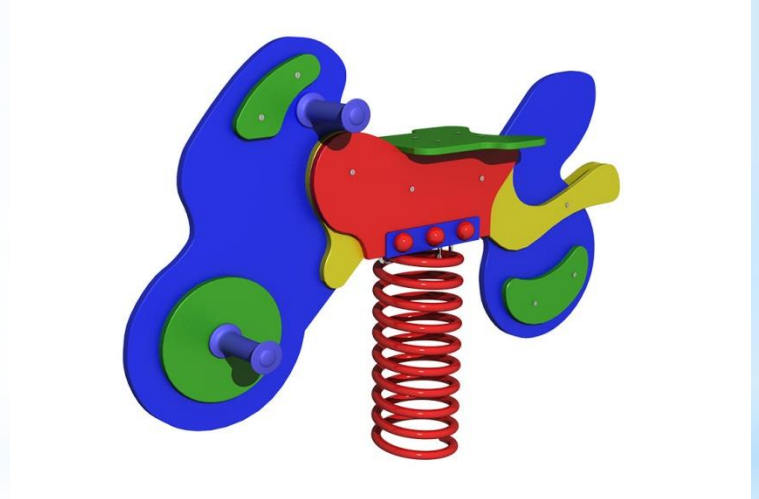

Modernizacja placu zabaw w Osowiczach

Stan aktualny placu zabaw

Stan aktualny placu zabaw c.d.

Zestaw zabawowy z wieżą (wieża z daszkiem, barierki 2 szt., schodki wejściowe, zjeżdżalnia przełożona z istniejącego zestawu)- 1 zestaw.

Zestaw „Ciuchcia” - 1 szt.

Sprężynowce 2 szt., huśtawki sprężynowe dla młodszych użytkowników placu zabaw

Piaskownica 2x2 z tarcicy bez piasku 1 szt.

Zestaw „Pająk” - 1 kpl. (urządzenie zręcznościowe do wspinania się)

Huśtawka pojedyncza -1 szt.