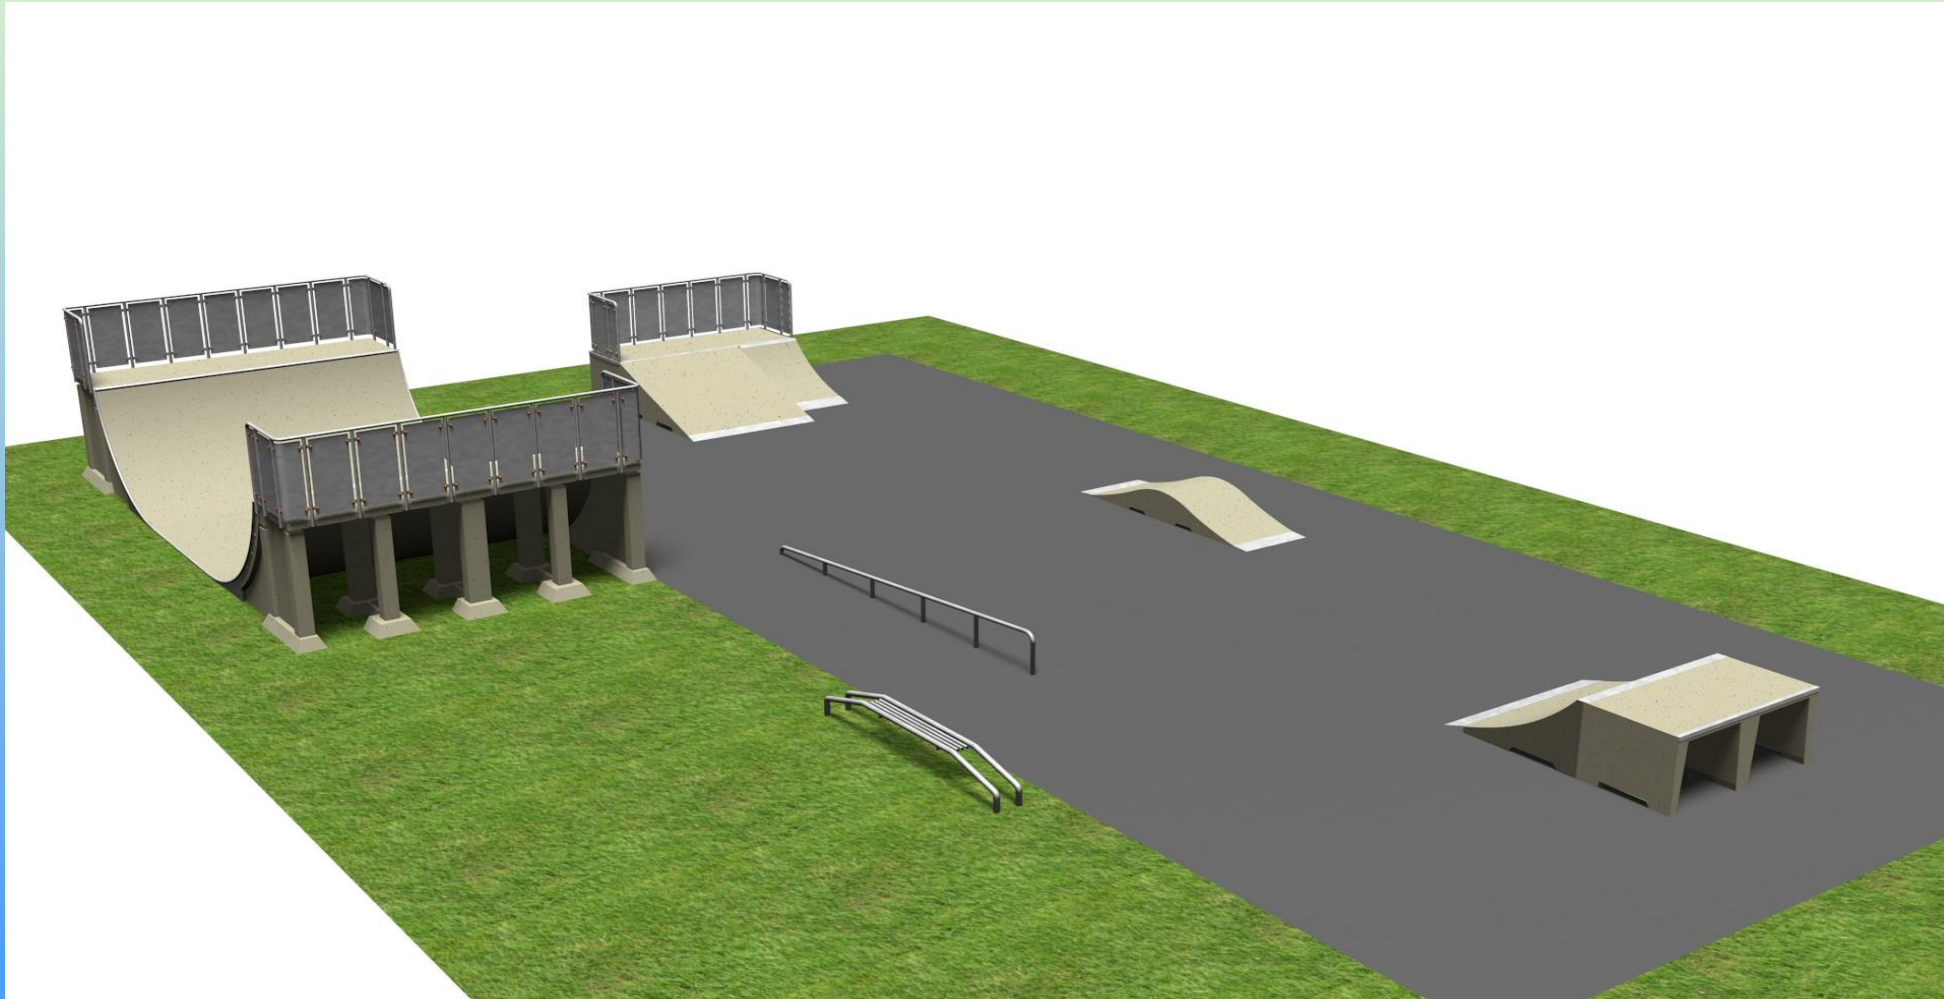

SKATEPARK W WASILKOWIE ETAP II

Projekt zgłoszony w celu realizacji w ramach Budżetu
Obywatelskiego Gminy Wasilków

Projekt ogólnomiejski

2022 rok

LOKALIZACJA PROJEKTU

PROJEKT PRZEWIDUJE DOPOSAŻENIE ISTNIEJĄCEGO SKATEPARKU NA OSIEDLU LISIA GÓRA

OSIEDLE LISIA GÓRA – SKRZYŻOWANIE ULICY KRUCZEJ
I ŻURAWIEJ

CEL PROJEKTU

- ▶ **PROJEKT MA NA CELU ZAGOSPODAROWANIE NIETYKORZYSTANEJ PRZESTRZENI, POPRAWIENIE ORAZ ZAPEWNIENIE DOGODNYCH WARUNKÓW REKREACYJNO – WYPOCZYNKOWYCH DLA MŁODZIEŻY Z CAŁEGO MIASTA. MŁODZIEŻ W WOLNYM CZASIE ZAMIAST KORZYSTAĆ Z KOMPUTERA BĘDZIE MIAŁA MOŻLIWOŚĆ UPRAWIANIA NIETYKINKOWEGO SPORTU, KTÓRY PRZYCZYNI SIĘ DO ICH ROZWOJU JAK RÓWNIEŻ POZWOLI PROMOWAĆ AKTYWNE SPĘDZANIE CZASU.**
- ▶ **REALIZACJA TEGO PROJEKTU JEST NIEZBĘDNA ZE WZGLĘDU NA BRAK TEGO TYPU ROZWINIĘTYCH OBIEKTÓW W NASZYM MIEŚCIE. ZAGOSPODAROWANIE TEJ PRZESTRZENI POZWOLI WPLYNAĆ NIE TYLKO NA JEJ ROZWÓJ, ALE I NA POSZERZENIE DZIAŁALNOŚCI SPORTOWEJ NA TERENIE MIASTA, BĘDZIE TO NAJLEPIEJ ROZWINIĘTY TEGO TYPU OBIEKT W WASILKOWIE.**
- ▶ **SKATEPARK PRZYCZYNI SIĘ DO AKTYWIZACJI MIESZKAŃCÓW, A ZAAWANSOWANYM ODBIORCOM POZWOLI NA DOSKONALENIE SWOICH UMIEJĘTNOŚCI SPORTOWYCH.**
- ▶ **OBIEKT ZOSTANIE WYBUDOWANY ZGODNIE Z AKTUALNYMI NORMAMI I ZASADAMI BHP, TAK BY ZAPEWNIĆ PEŁNE BEZPIECZEŃSTWO UŻYTKOWNIKOM.**
- ▶ **SKATEPARK WPLYNIE POZYTYWNE NA OSIEDLE LISIA GÓRA, SPOPULARYZUJE JE ORAZ ŚWIETNIE SIĘ W NIĄ WKOMONUJE.**

**PROJEKT ZAKŁADA DOPOSAŻENIE OBECNEGO SKATEPARKU O
NASTĘPUJĄCE URZĄDZENIA:
OKOŁO 5 METROWĄ RAMPE – „FUN-RAMP” I OCYNKOWANĄ ŁAWKĘ „SKATE”**

**PROJEKT JEST OGÓLNODOSTĘPNY
I SKIEROWANY DO WSZYSTKICH MIESZKAŃCÓW
WASILKOWA**

Three parallel white lines of varying lengths, slanted upwards from left to right, located in the bottom right corner of the slide.