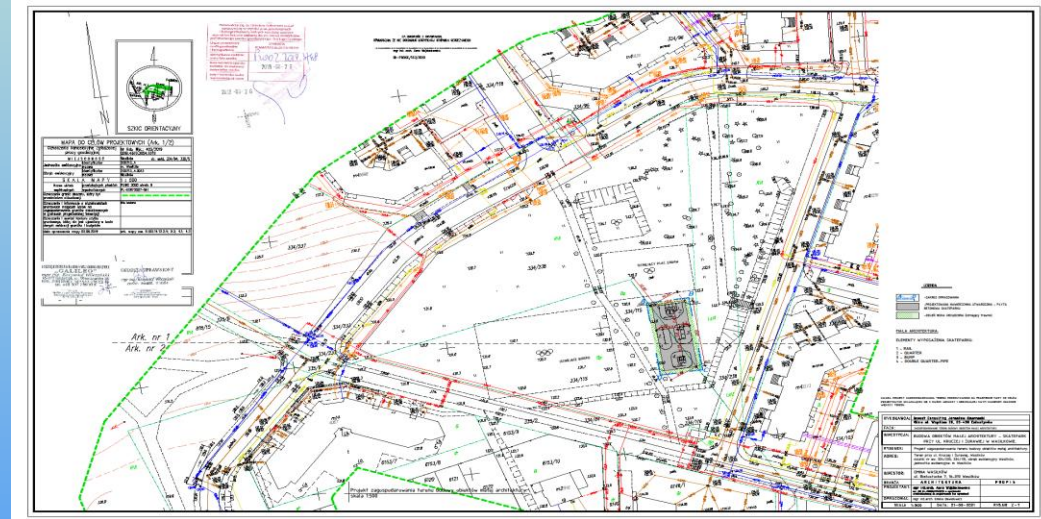

SKATEPARK W WASILKOWIE ETAP II

Projekt zgłoszony w celu realizacji w ramach Budżetu
Obywatelskiego Gminy Wasilków

Projekt ogólnomiejski

2022 rok

LOKALIZACJA PROJEKTU

PROJEKT PRZEWIDUJE DOPOSAŻENIE ISTNIEJĄCEGO SKATEPARKU NA OSIEDLU LISIA GÓRA

OSIEDLE LISIA GÓRA – SKRZYŻOWANIE ULICY KRUCZEJ
I ŻURAWIEJ

CEL PROJEKTU

- ▶ **PROJEKT MA NA CELU ZAGOSPODAROWANIE NIETYKORZYSTANEJ PRZESTRZENI, POPRAWIENIE ORAZ ZAPEWNIENIE DOGODNYCH WARUNKÓW REKREACYJNO – WYPOCZYNKOWYCH DLA MŁODZIEŻY Z CAŁEGO MIASTA. MŁODZIEŻ W WOLNYM CZASIE ZAMIAST KORZYSTAĆ Z KOMPUTERA BĘDZIE MIAŁA MOŻLIWOŚĆ UPRAWIANIA NIETYKINKOWEGO SPORTU, KTÓRY PRZYCZYNI SIĘ DO ICH ROZWOJU JAK RÓWNIEŻ POZWOLI PROMOWAĆ AKTYWNE SPĘDZANIE CZASU.**
- ▶ **REALIZACJA TEGO PROJEKTU JEST NIEZBĘDNA ZE WZGLĘDU NA BRAK TEGO TYPU ROZWINIĘTYCH OBIEKTÓW W NASZYM MIEŚCIE. ZAGOSPODAROWANIE TEJ PRZESTRZENI POZWOLI WPLYNAĆ NIE TYLKO NA JEJ ROZWÓJ, ALE I NA POSZERZENIE DZIAŁALNOŚCI SPORTOWEJ NA TERENIE MIASTA, BĘDZIE TO NAJLEPIEJ ROZWINIĘTY TEGO TYPU OBIEKT W WASILKOWIE.**
- ▶ **SKATEPARK PRZYCZYNI SIĘ DO AKTYWIZACJI MIESZKAŃCÓW, A ZAAWANSOWANYM ODBIORCOM POZWOLI NA DOSKONALENIE SWOICH UMIEJĘTNOŚCI SPORTOWYCH.**
- ▶ **OBIEKT ZOSTANIE WYBUDOWANY ZGODNIE Z AKTUALNYMI NORMAMI I ZASADAMI BHP, TAK BY ZAPEWNIĆ PEŁNE BEZPIECZEŃSTWO UŻYTKOWNIKOM.**
- ▶ **SKATEPARK WPLYNIE POZYTYWNE NA OSIEDLE LISIA GÓRA, SPOPULARYZUJE JE ORAZ ŚWIETNIE SIĘ W NIĄ WKOMONUJE.**

**PROJEKT ZAKŁADA DOPOSAŻENIE OBECNEGO SKATEPARKU O
NASTĘPUJĄCE URZĄDZENIA:
OKOŁO 5 METROWĄ RAMPE – „FUN-RAMP” I OCYNKOWANĄ ŁAWKĘ „SKATE”**

**PROJEKT JEST OGÓLNODOSTĘPNY
I SKIEROWANY DO WSZYSTKICH MIESZKAŃCÓW
WASILKOWA**

Three parallel white lines of varying lengths, slanted upwards from left to right, located in the bottom right corner of the slide.